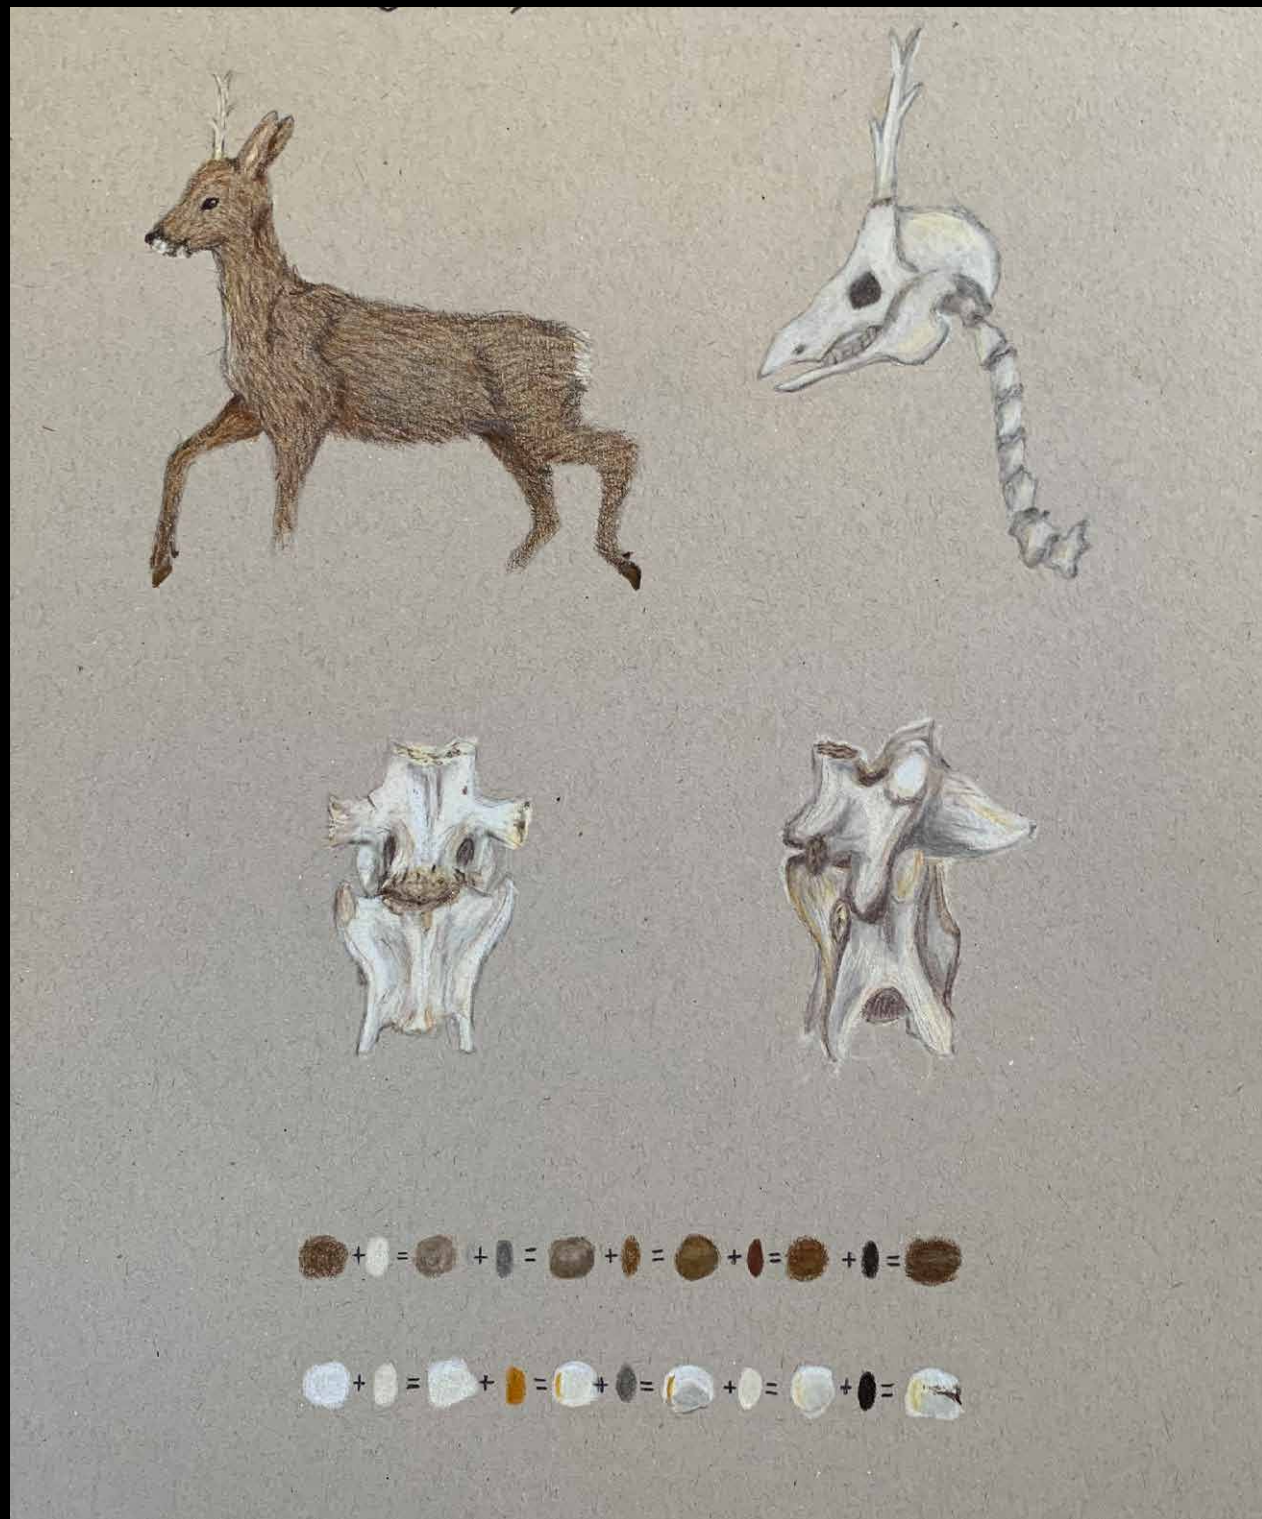

Kunst LK ^{11/1}

«draußen»

Naturstudien

AHR2 / 2022

01—Jay

02—Laura

03—Tom

04—Omer

05—Lilian

06—Efe

07—Emilia

08—Klaudia

09—Naomy

10—Efe

11—Gio

12—Laura

Pecten jacobaeus
10cm - 25cm
0°C - 23°C

Fig. 1

Die Jakobsmuschel

Fig. 2

E
G

**mirabilia
maris**

Paper nautilus

fig. 4